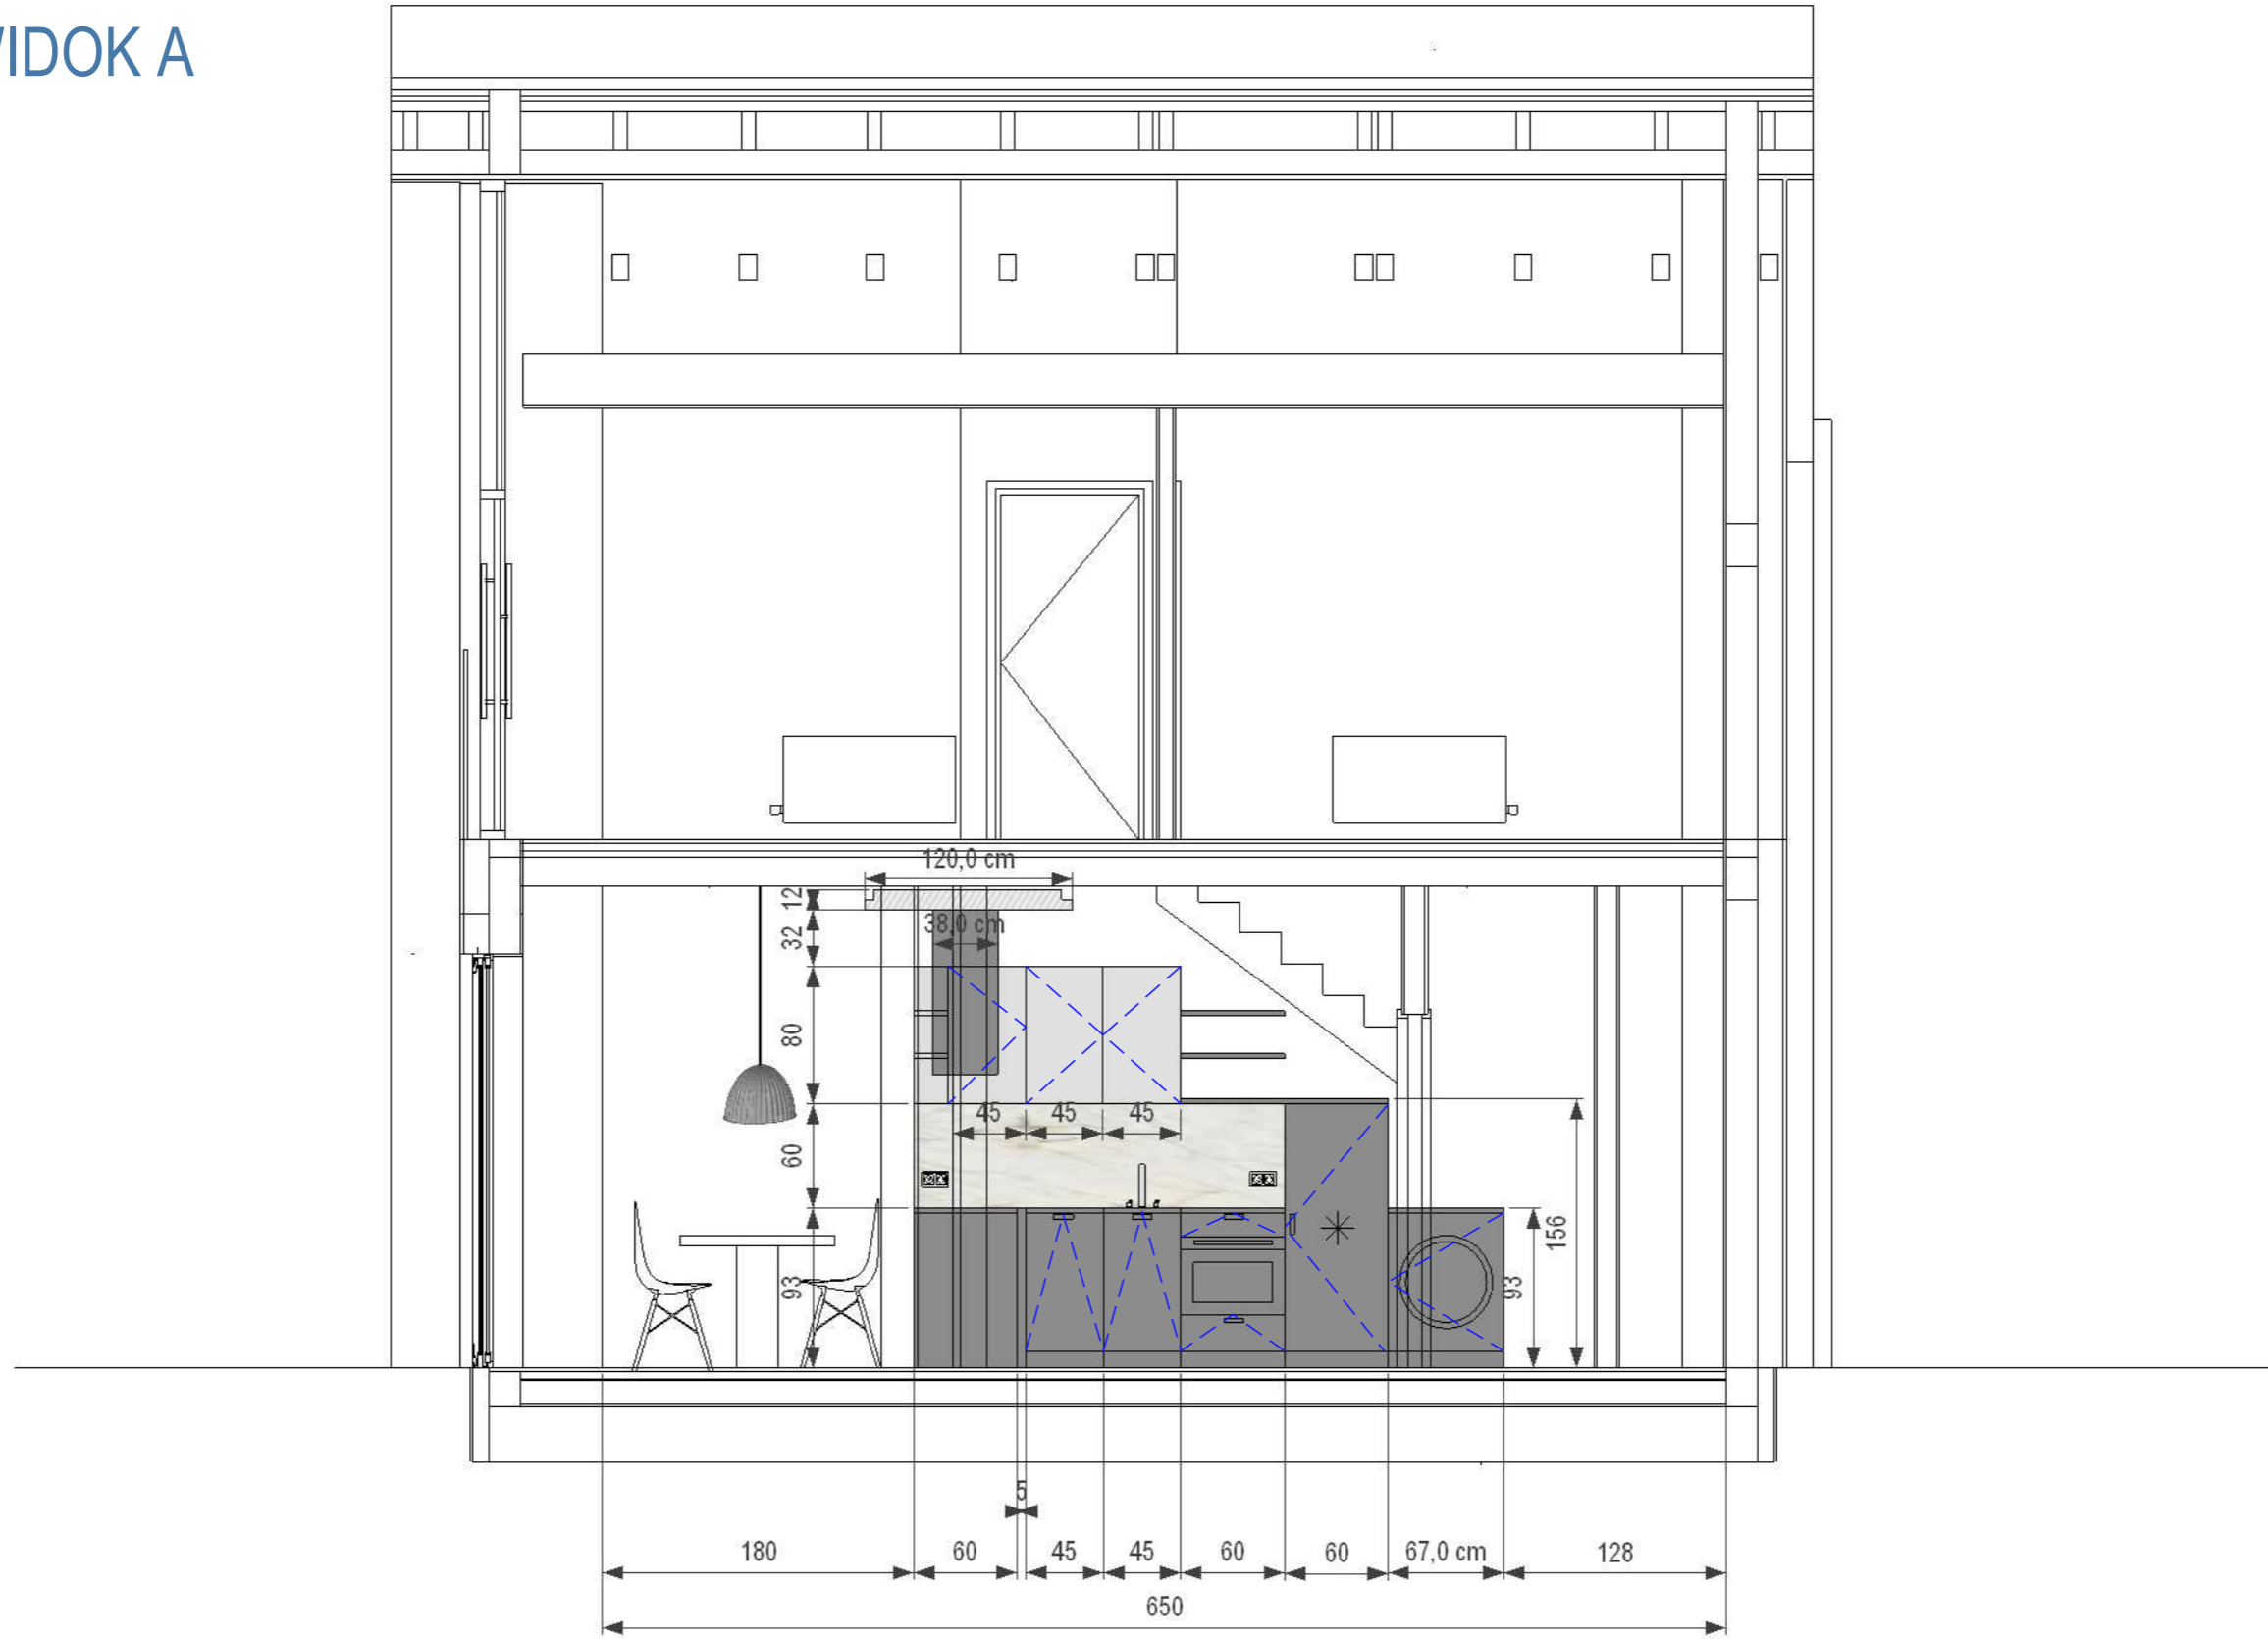

A.1.2 /B 1.2 SYPIALNIA 9.27 m_c

A.1.3 /B 1.3 GARDEROBA 10.89 m_c

A.1.4 /B1.4ŁAZIENKA 3.50 m²

ŁĄCZNIE 28.61 m_c

PŁYTKA ŁAZIENKOWA ŚCIENNA DO WYS.200 - 15 m²

LISTWY PRZYPODŁOGOWE 26 mb

LISTWY PRZYSUFITOWE

DRZWI WEWNĘTRZNE 3 SZT.

KLAMKI 3 SZT.

TAPETA

SYPIALNIA 1
SYPIALNIA 2

WIDOK A

MODERN 2

NADMORSKIE
OSTROWO

WIDOK B

MODERN 2