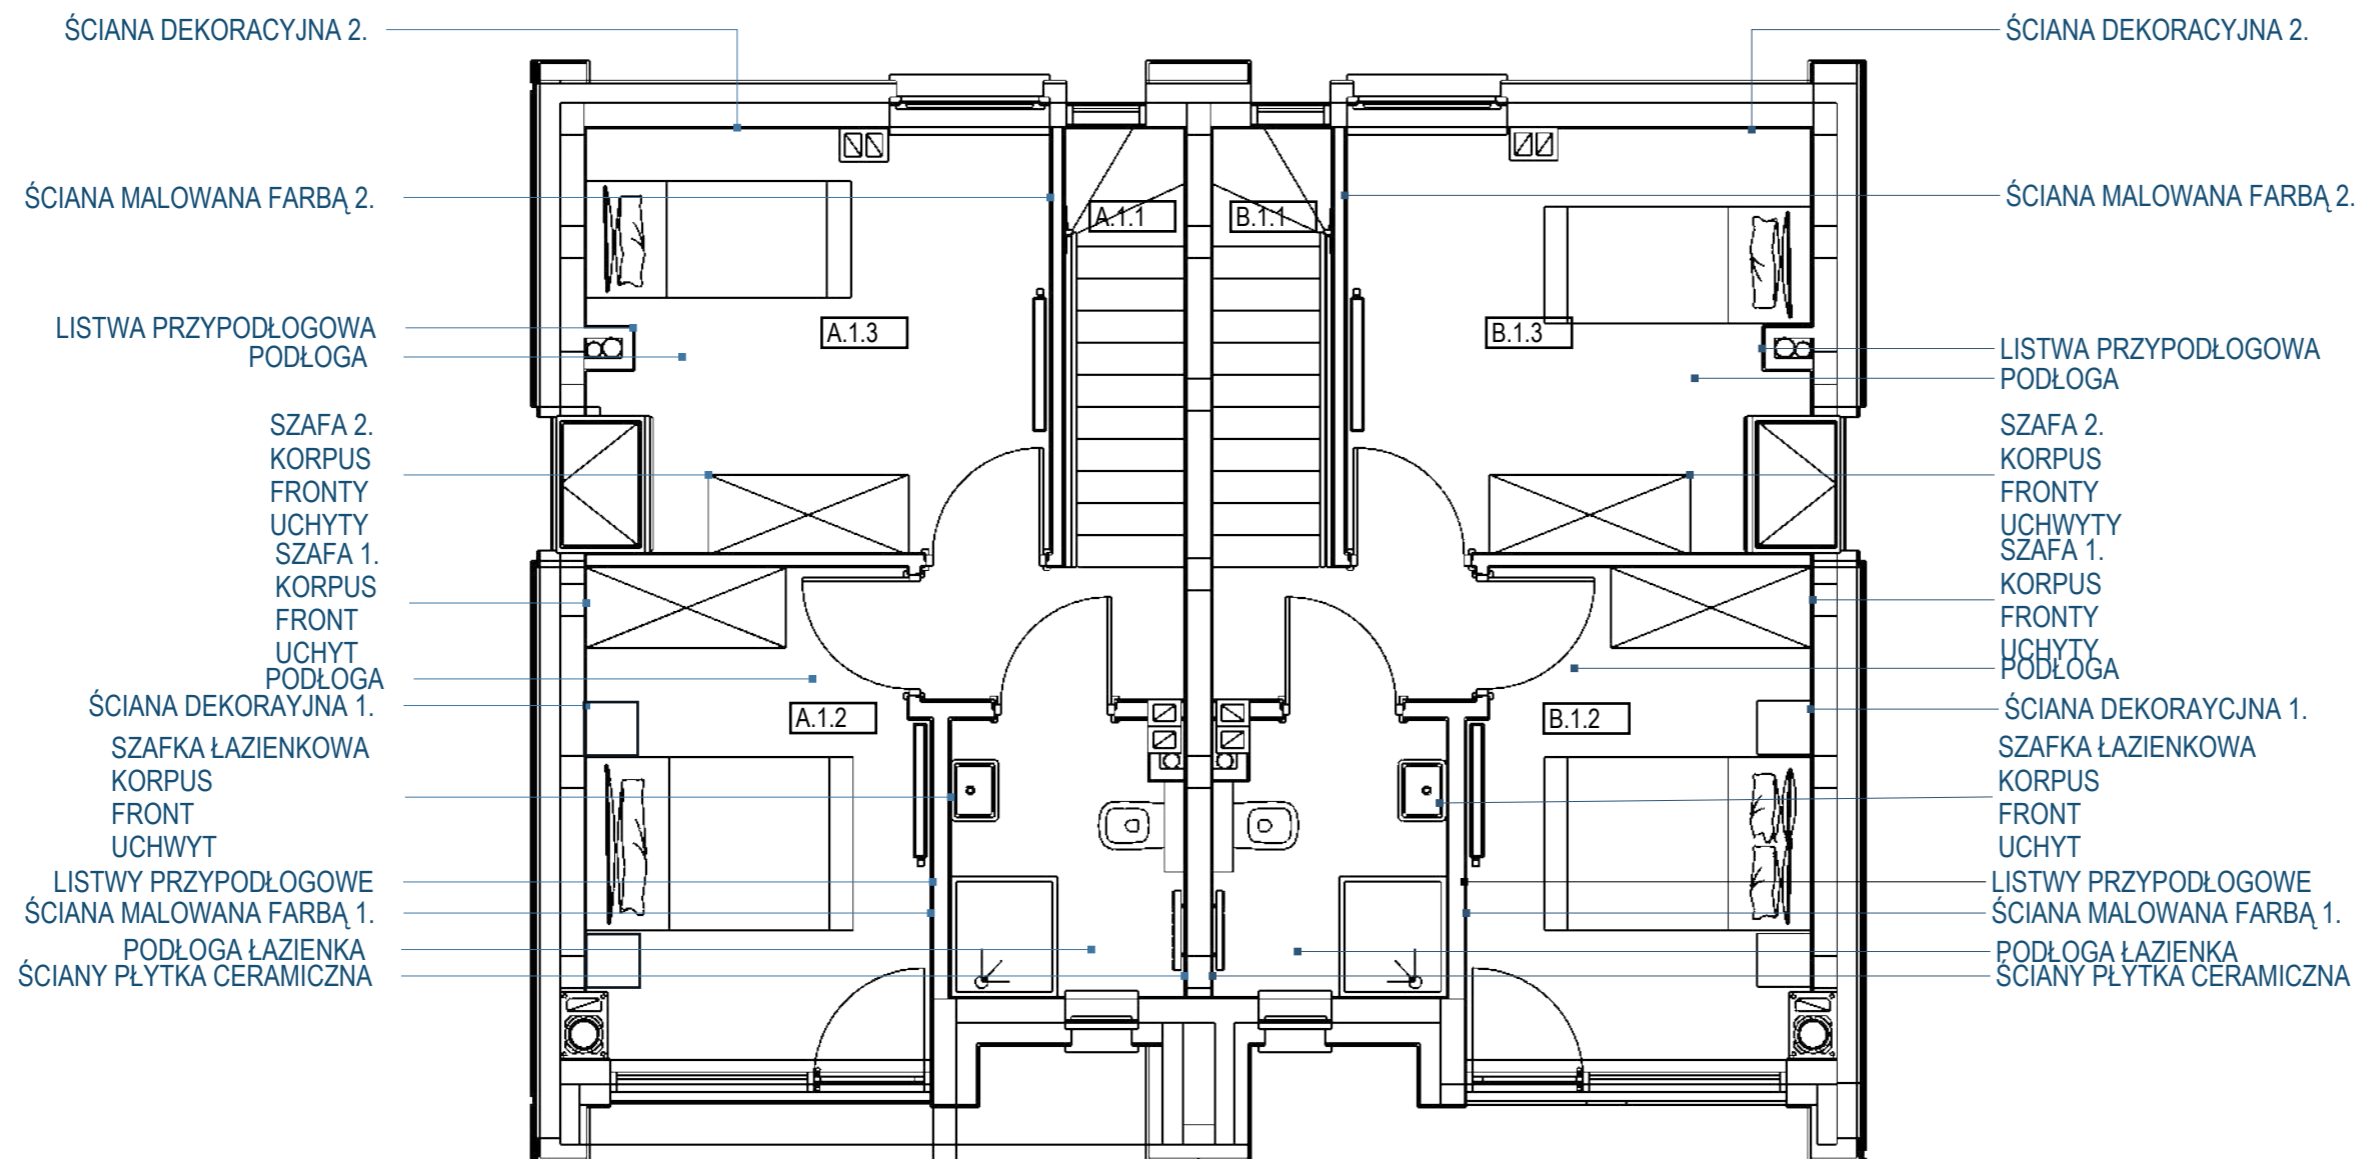

KOMINEK

MODEL WOLNOSTOJĄCY
MODEL MODUŁOWY
MODEL DO ZABUDOWY

OKŁADZINY PODŁOGOWE I ŚCIENNE

A.0.1 /B.0.1 SALON + ANEKS KUCHENNY 21.42 m²
A.0.2/B.0.2 ŁAZIENKA 2.73 m²
A.0.3 /B.0.3 POM. GOSP. 1.32 m²
ŁĄCZNIE 25.47 m²

PŁYTKA ŁAZIENKOWA ŚCIENNA DO WYS.200 - 15 m²

KUCHNIA PŁYTKA ŚCIENNA H60 -1,20 m²

LISTWY PRZYPODŁOGOWE 24 mb

LISTWY PRZYSUFITOWE 30 mb

DRZWI WEWNĘTRZNE 2 SZT.

KLAMKI 2 SZT.

POZIOM 0

LOKAL A
 A.0.1 SALON + ANEKS KUCHENNY 21.42 m²
 A.0.2 ŁAZIENKA 2.73 m²
 A.0.3 POM. GOSP. 1.32 m²
 POW. UŻYTKOWA 25.47 m²

LOKAL B
 B.0.1 SALON + ANEKS KUCHENNY 21.42 m²
 B.0.2 ŁAZIENKA 2.73 m²
 B.0.3 POM. GOSP. 1.32 m²
 POW. UŻYTKOWA 25.47 m²

POZIOM 1

LOKAL A

A.1.1 KL. SCHODOWA 4.94 m²
 A.1.2 SYPIALNIA 9.27 m²
 A.1.3 GARDEROBA 10.89 m²
 A.1.4 ŁAZIENKA 3.50 m²
 POW. UŻYTKOWA 28.61 m²

LOKAL B

B.1.1 KL. SCHODOWA 4.94 m²
 B.1.2 SYPIALNIA 9.27 m²
 B.1.3 GARDEROBA 10.90 m²
 B.1.4 ŁAZIENKA 3.50 m²
 POW. UŻYTKOWA 28.61 m²

POZIOM 1

OŚWIETLENIE

ŁAZIENKA

LAMPA SUFITOWA 1 SZT.
KINKIET 1 SZT.

SYPIALNIA 1