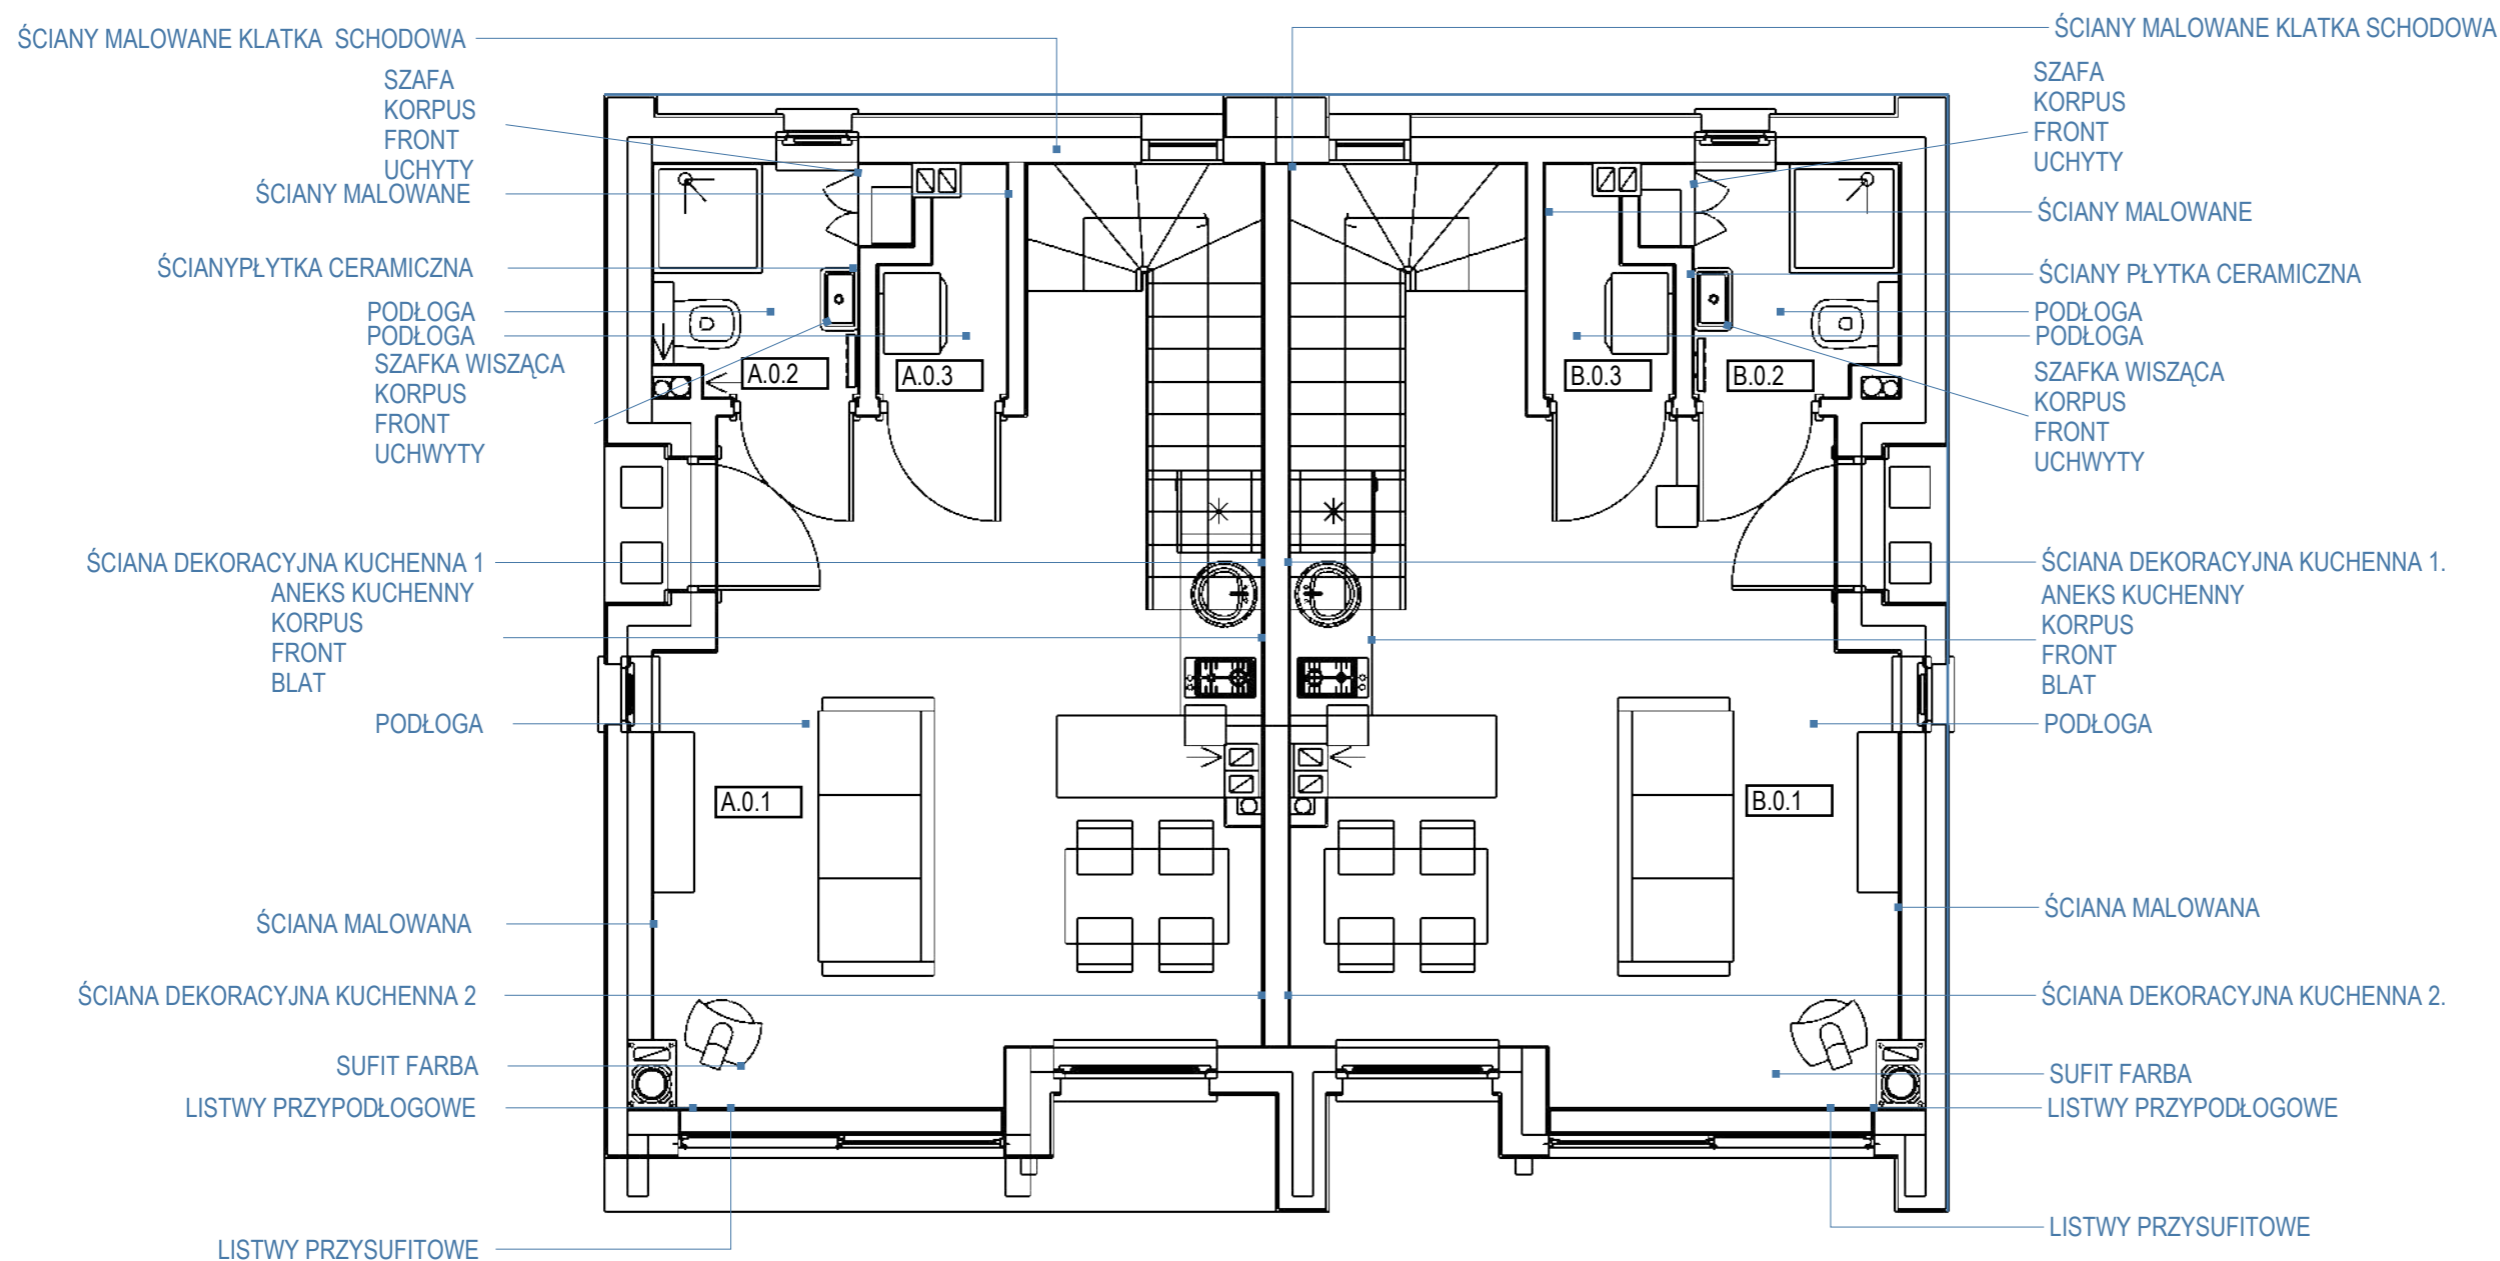

KOMINEK

MODEL WOLNOSTOJĄCY
MODEL MODUŁOWY
MODEL DO ZABUDOWY

OKŁADZINY PODŁOGOWE I ŚCIENNE

A.0.1 /B.0.1 SALON + ANEKS KUCHENNY 21.42 m²
A.0.2/B.0.2 ŁAZIENKA 2.73 m²
A.0.3 /B.0.3 POM. GOSP. 1.32 m²
ŁĄCZNIE 25.47 m²

PŁYTKA ŁAZIENKOWA ŚCIENNA DO WYS.200 - 15 m²

KUCHNIA PŁYTKA ŚCIENNA H60 -1,20 m²

LISTWY PRZYPODŁOGOWE 24 mb

LISTWY PRZYSUFITOWE 30 mb

DRZWI WEWNĘTRZNE 2 SZT.

KLAMKI 2 SZT.

POZIOM 0

LOKAL A
 A.0.1 SALON + ANEKS KUCHENNY 21.42 m²
 A.0.2 ŁAZIENKA 2.73 m²
 A.0.3 POM. GOSP. 1.32 m²
 POW. UŻYTKOWA 25.47 m²

LOKAL B
 B.0.1 SALON + ANEKS KUCHENNY 21.42 m²
 B.0.2 ŁAZIENKA 2.73 m²
 B.0.3 POM. GOSP. 1.32 m²
 POW. UŻYTKOWA 25.47 m²

POZIOM 1

LOKAL A

A.1.1 KL. SCHODOWA 4.94 m²
 A.1.2 SYPIALNIA 9.27 m²
 A.1.3 GARDEROBA 10.89 m²
 A.1.4 ŁAZIENKA 3.50 m²
 POW. UŻYTKOWA 28.61 m²

LOKAL B

B.1.1 KL. SCHODOWA 4.94 m²
 B.1.2 SYPIALNIA 9.27 m²
 B.1.3 GARDEROBA 10.90 m²
 B.1.4 ŁAZIENKA 3.50 m²
 POW. UŻYTKOWA 28.61 m²

POZIOM 1

OŚWIETLENIE

ŁAZIENKA

LAMPA SUFITOWA 1 SZT.
KINKIET 1 SZT.

SYPIALNIA 1