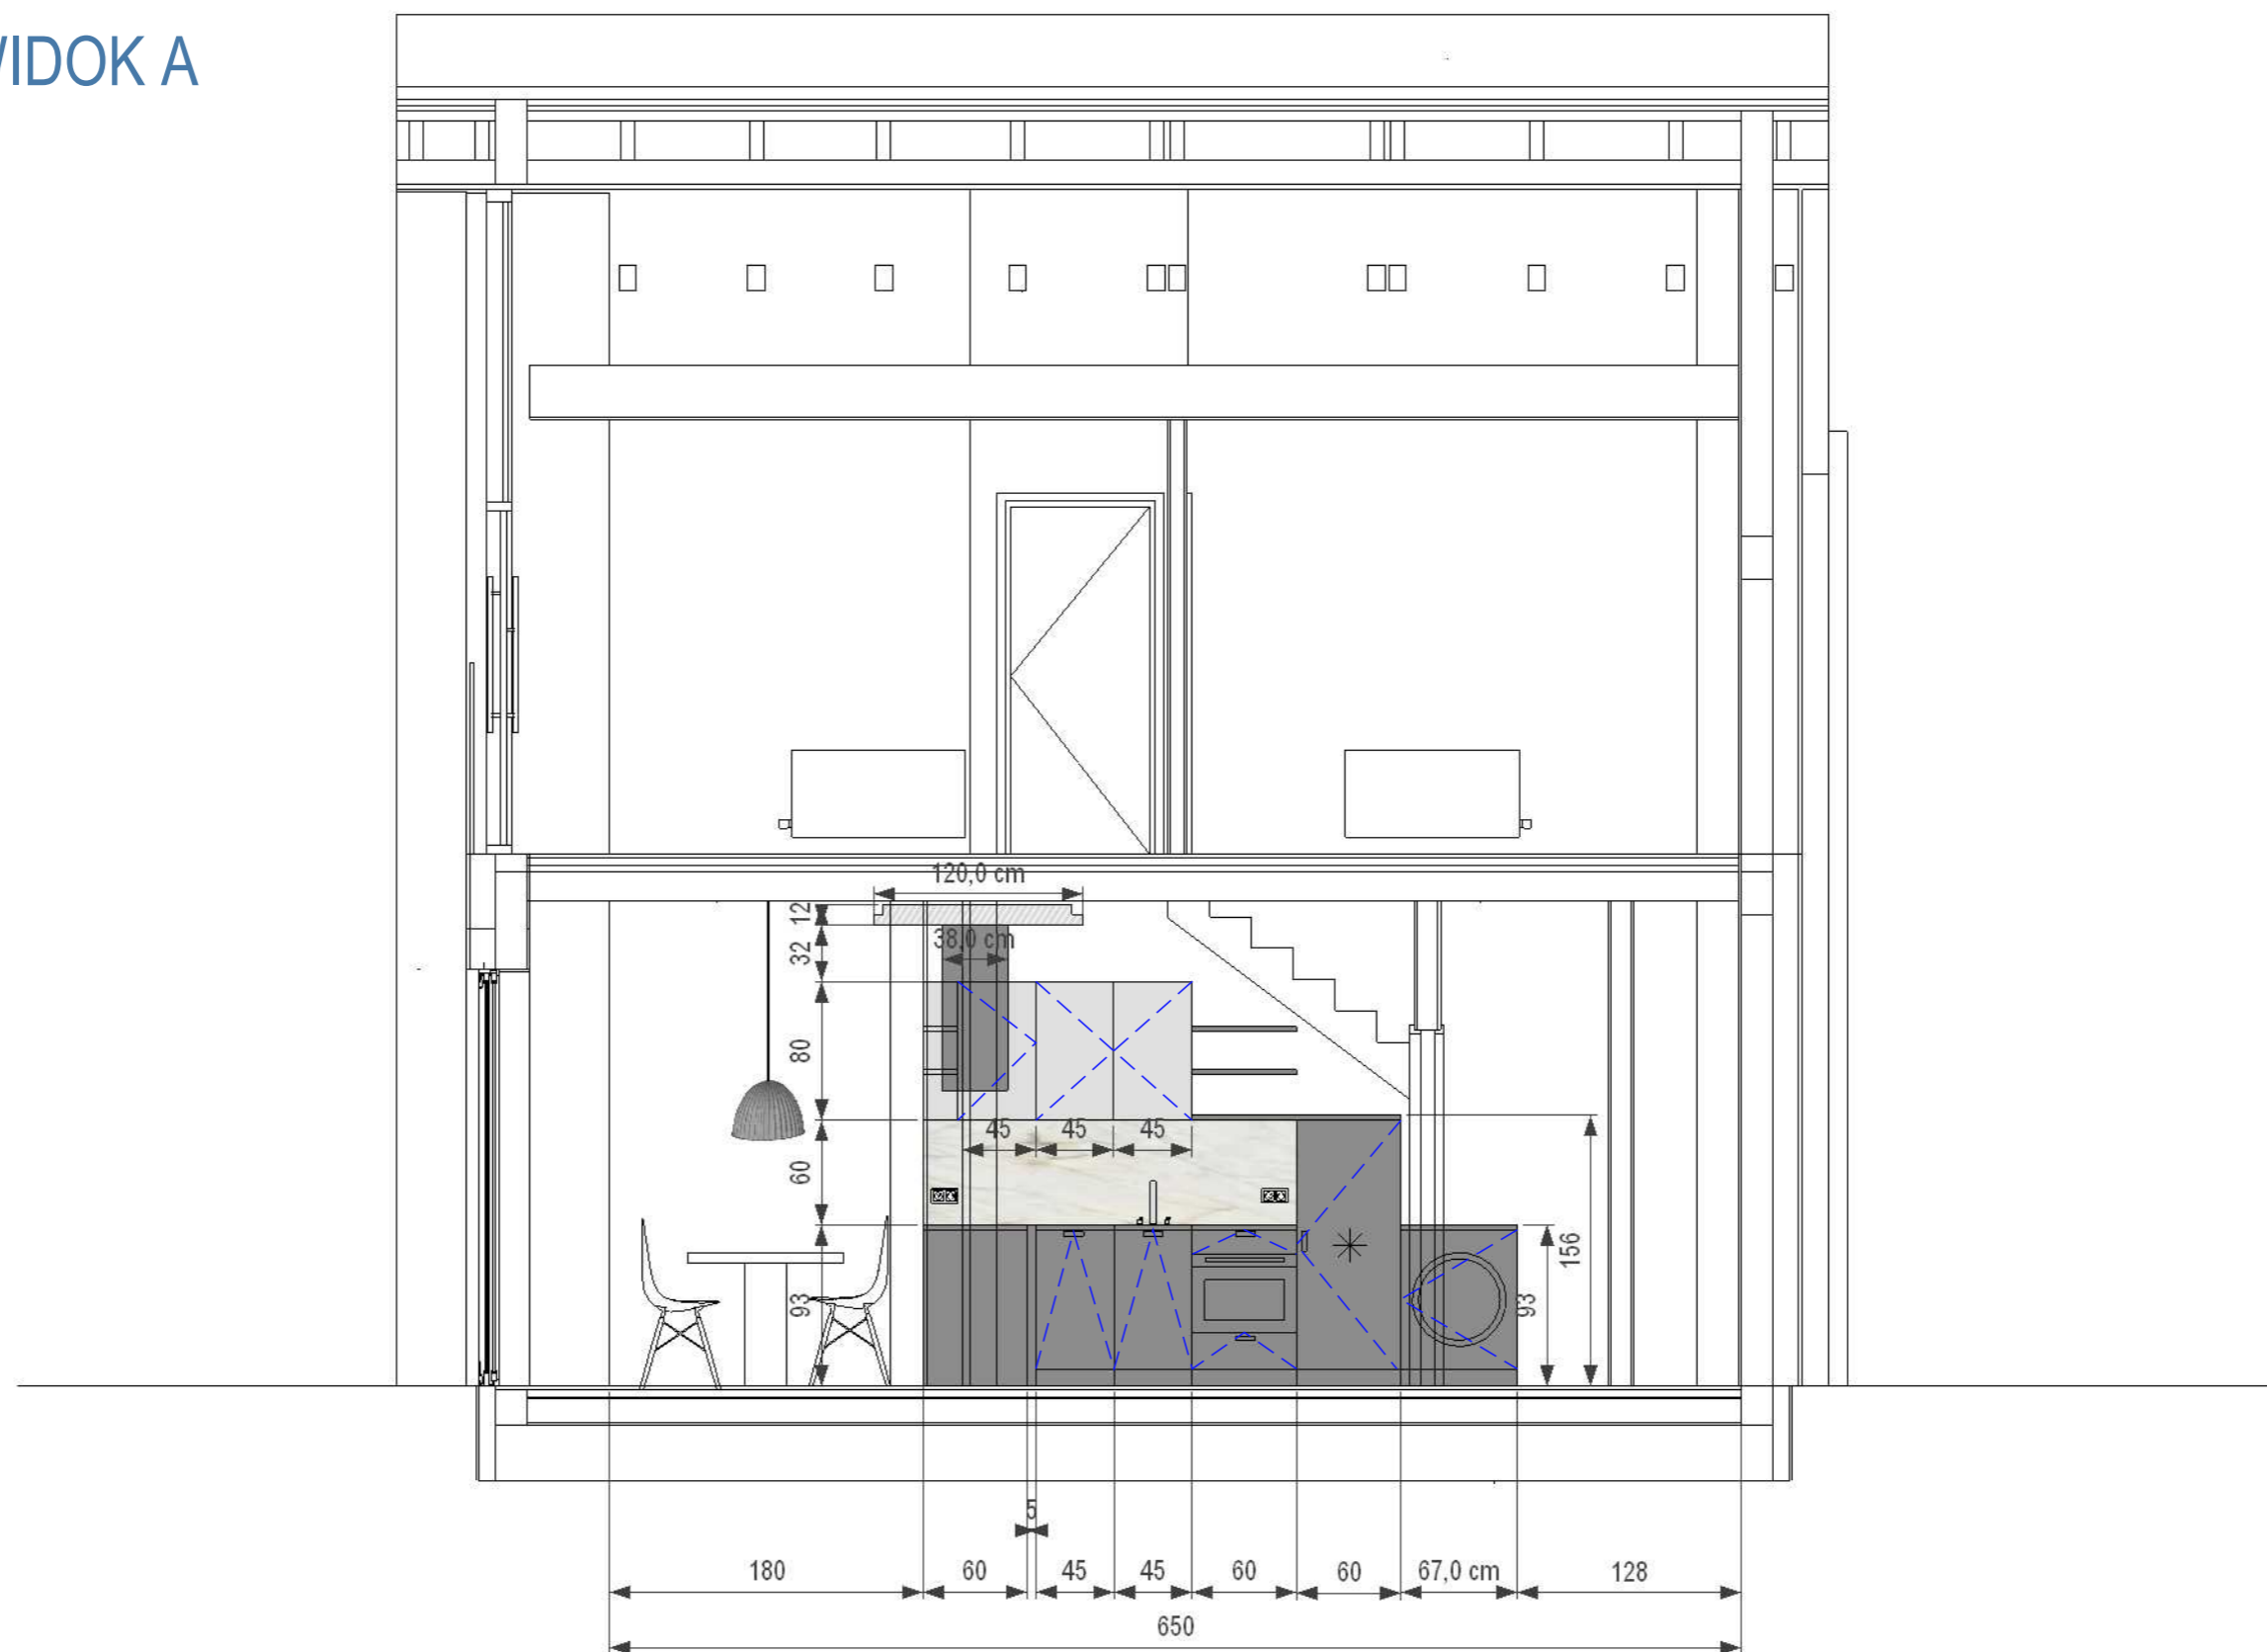

A.1.2 /B 1.2 SYPIALNIA 9.27 m_c

A.1.3 /B 1.3 GARDEROBA 10.89 m_c

A.1.4 /B1.4 ŁAZIENKA 3.50 m²

ŁĄCZNIE 28.61 m_c

PŁYTKA ŁAZIENKOWA ŚCIENNA DO WYS.200 - 15 m²

LISTWY PRZYPODŁOGOWE 26 mb

LISTWY PRZYSUFITOWE

DRZWI WEWNĘTRZNE 3 SZT.

KLAMKI 3 SZT.

TAPETA

SYPIALNIA 1

SYPIALNIA 2

WIDOK A

MODERN 3

NADMORSKIE
OSTROWO

WIDOK B