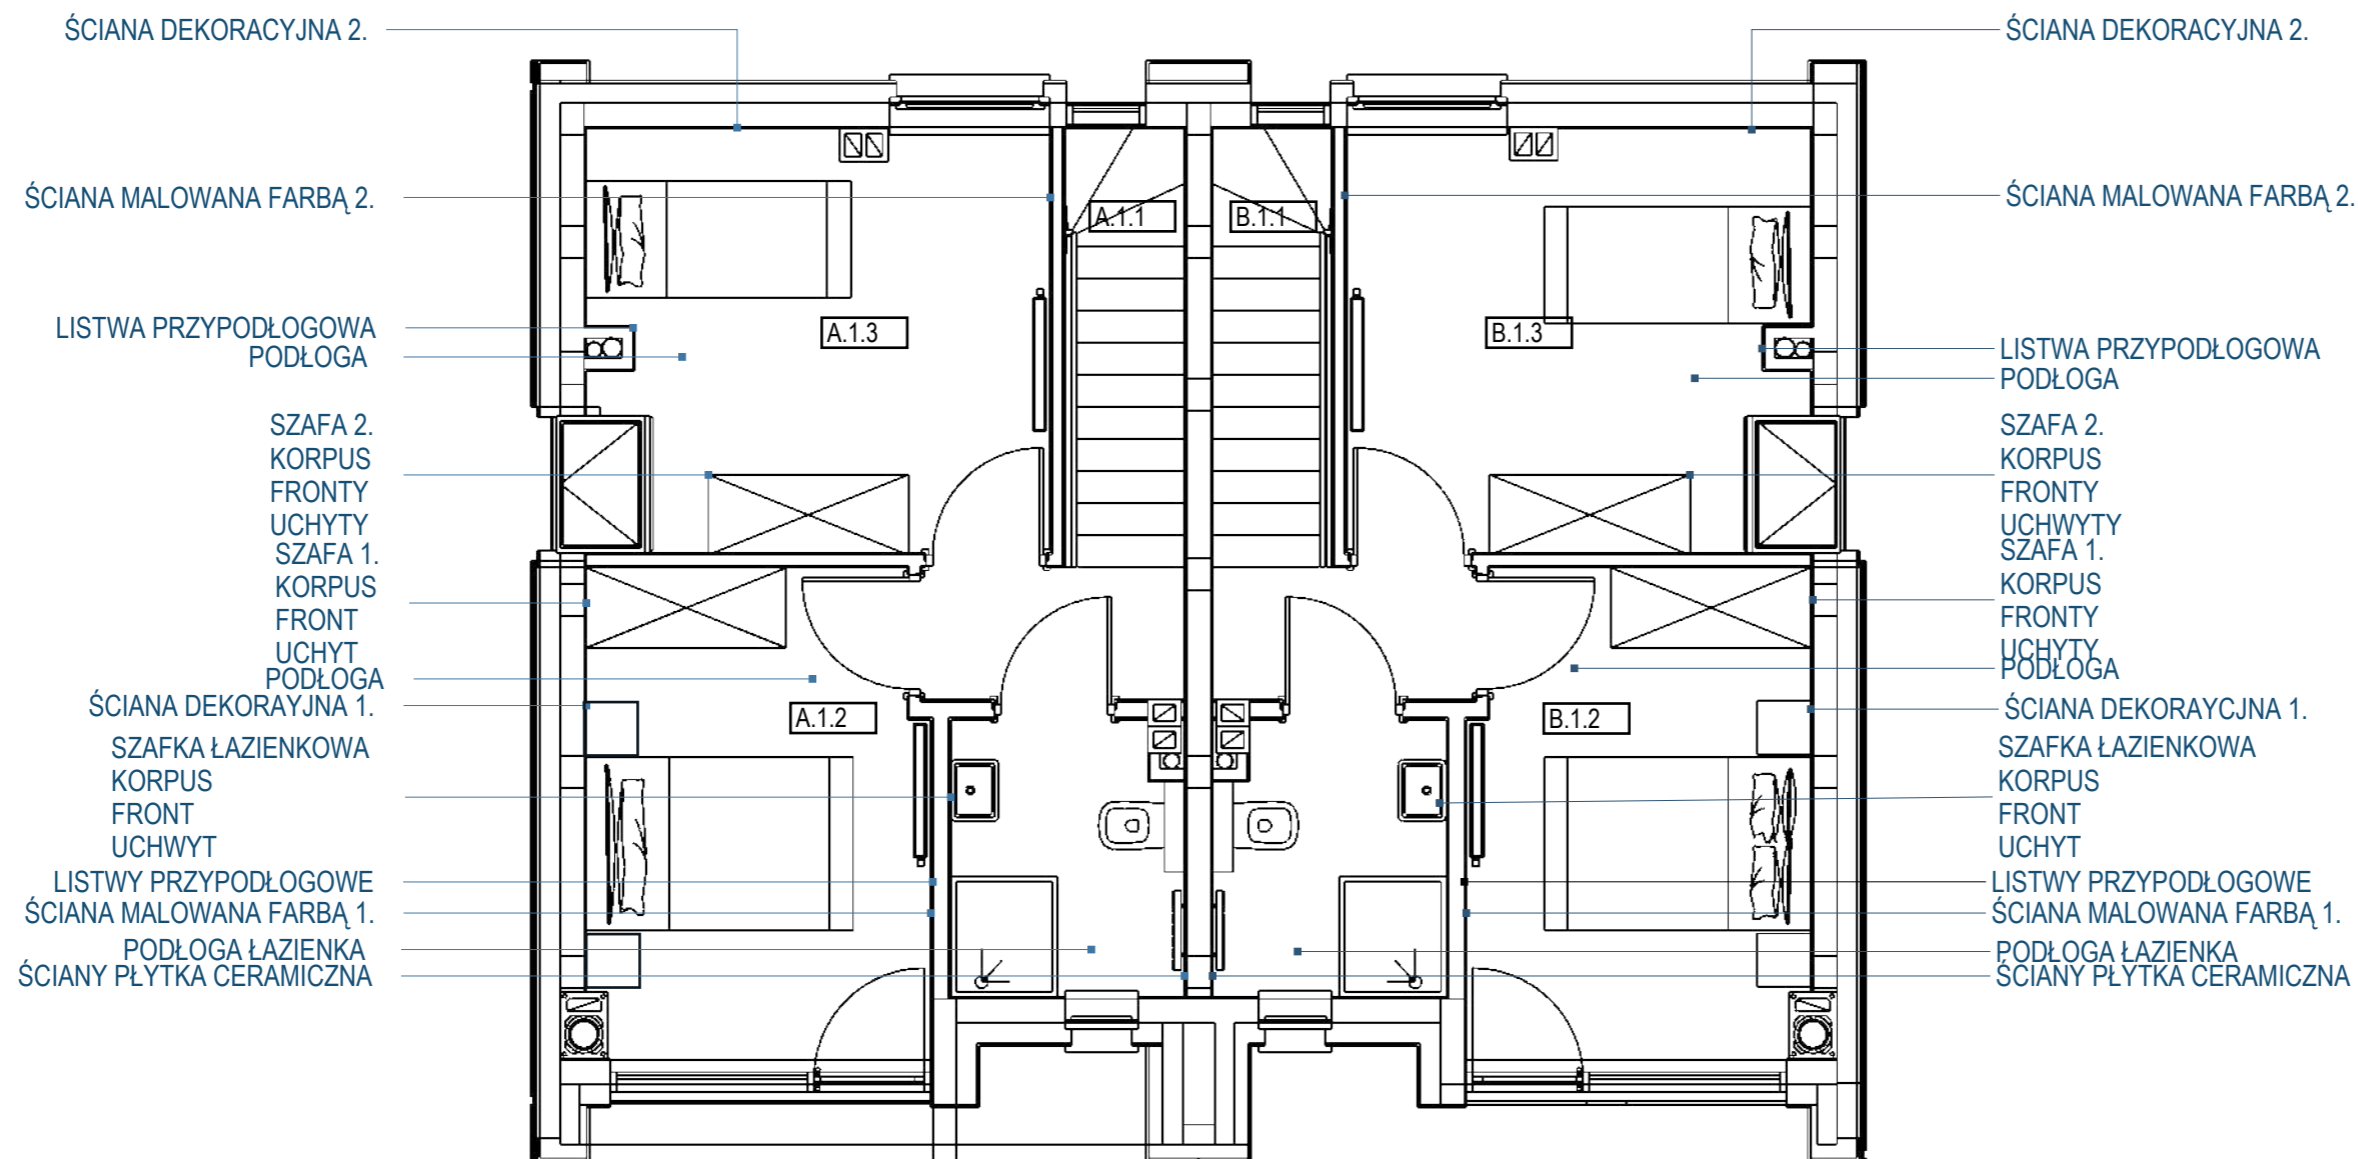

PRYSZNIC

KOMINEK

MODEL WOLNOSTOJĄCY

MODEL MODUŁOWY

MODEL DO ZABUDOWY

OKŁADZINY PODŁOGOWE I ŚCIENNE

A.0.1 /B.0.1 SALON + ANEKS KUCHENNY 21.42 m²

A.0.2/B.0.2 ŁAZIENKA 2.73 m²

A.0.3 /B.0.3 POM. GOSP. 1.32 m²

ŁĄCZNIE 25.47 m²

PŁYTKA ŁAZIENKOWA ŚCIENNA DO WYS.200 - 15 m²

KUCHNIA PŁYTKA ŚCIENNA H60 -1,20 m²

LISTWY PRZYPODŁOGOWE 24 mb

LISTWY PRZYSUFITOWE 30 mb

DRZWI WEWNĘTRZNE 2 SZT.

KLAMKI 2 SZT.

POZIOM 0

LOKAL A
 A.0.1 SALON + ANEKS KUCHENNY 21.42 m²
 A.0.2 ŁAZIENKA 2.73 m²
 A.0.3 POM. GOSP. 1.32 m²
 POW. UŻYTKOWA 25.47 m²

LOKAL B
 B.0.1 SALON + ANEKS KUCHENNY 21.42 m²
 B.0.2 ŁAZIENKA 2.73 m²
 B.0.3 POM. GOSP. 1.32 m²
 POW. UŻYTKOWA 25.47 m²

POZIOM 1

LOKAL A

A.1.1 KL. SCHODOWA 4.94 m²
 A.1.2 SYPIALNIA 9.27 m²
 A.1.3 GARDEROBA 10.89 m²
 A.1.4 ŁAZIENKA 3.50 m²
 POW. UŻYTKOWA 28.61 m²

LOKAL B

B.1.1 KL. SCHODOWA 4.94 m²
 B.1.2 SYPIALNIA 9.27 m²
 B.1.3 GARDEROBA 10.90 m²
 B.1.4 ŁAZIENKA 3.50 m²
 POW. UŻYTKOWA 28.61 m²