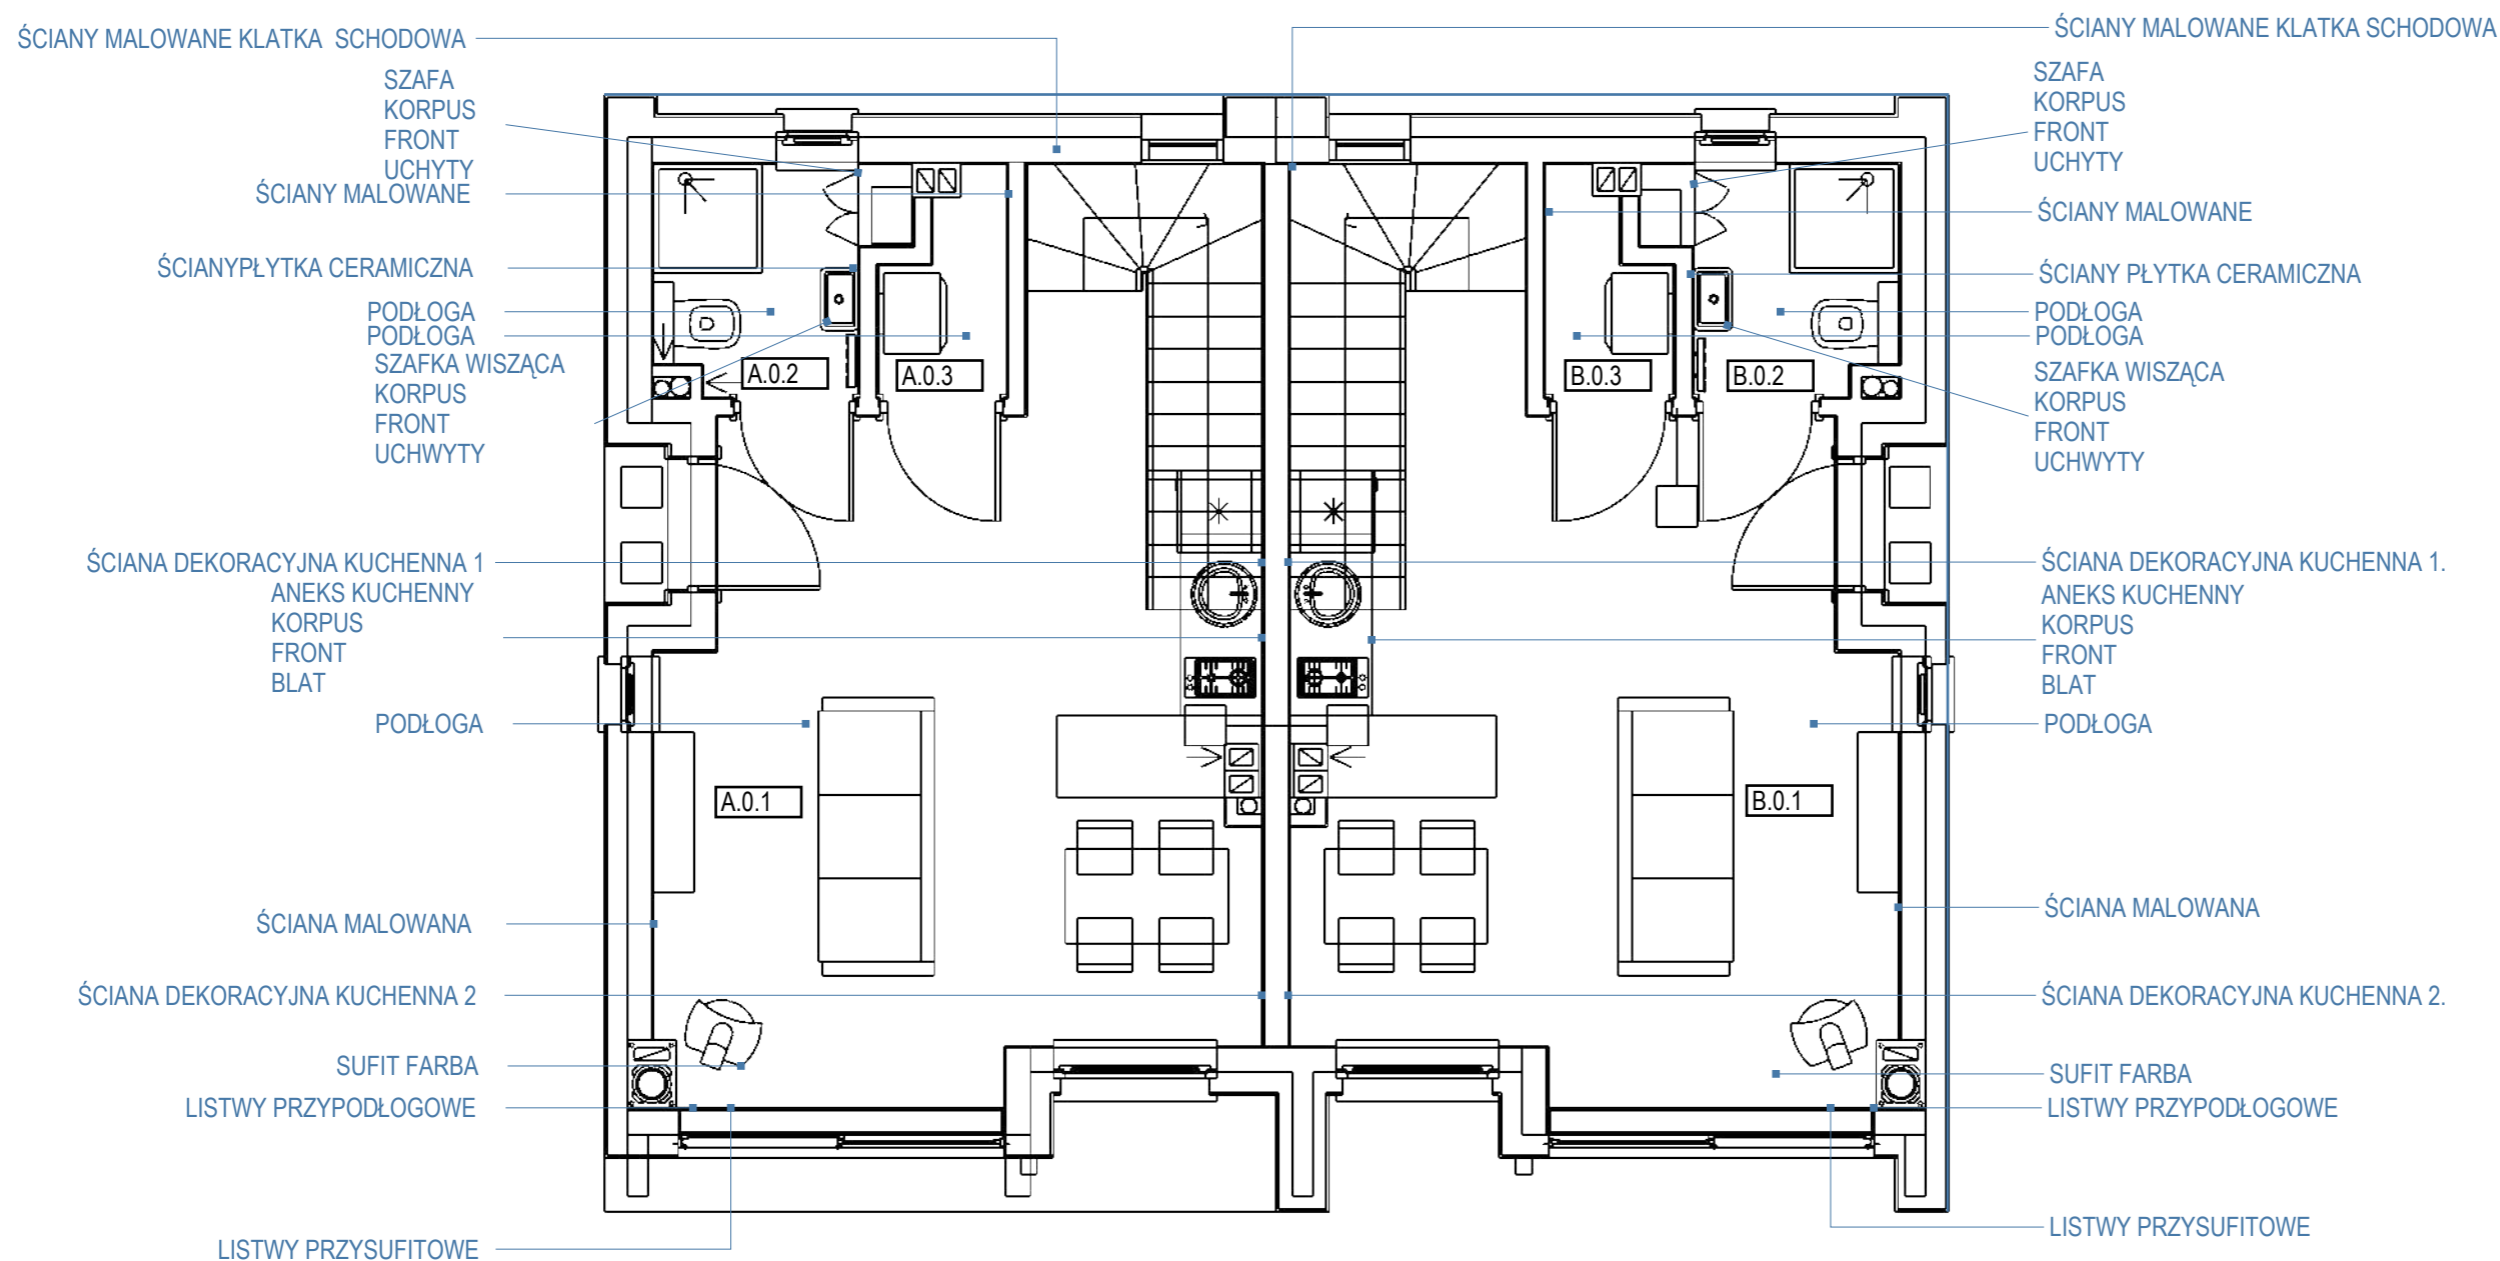

PRYSZNIC

KOMINEK

MODEL WOLNOSTOJĄCY

MODEL MODUŁOWY

MODEL DO ZABUDOWY

OKŁADZINY PODŁOGOWE I ŚCIENNE

A.0.1 /B.0.1 SALON + ANEKS KUCHENNY 21.42 m²

A.0.2/B.0.2 ŁAZIENKA 2.73 m²

A.0.3 /B.0.3 POM. GOSP. 1.32 m²

ŁĄCZNIE 25.47 m²

PŁYTKA ŁAZIENKOWA ŚCIENNA DO WYS.200 - 15 m²

KUCHNIA PŁYTKA ŚCIENNA H60 -1,20 m²

LISTWY PRZYPODŁOGOWE 24 mb

LISTWY PRZYSUFITOWE 30 mb

DRZWI WEWNĘTRZNE 2 SZT.

KLAMKI 2 SZT.

POZIOM 0

LOKAL A
 A.0.1 SALON + ANEKS KUCHENNY 21.42 m²
 A.0.2 ŁAZIENKA 2.73 m²
 A.0.3 POM. GOSP. 1.32 m²
 POW. UŻYTKOWA 25.47 m²

LOKAL B
 B.0.1 SALON + ANEKS KUCHENNY 21.42 m²
 B.0.2 ŁAZIENKA 2.73 m²
 B.0.3 POM. GOSP. 1.32 m²
 POW. UŻYTKOWA 25.47 m²

POZIOM 1

LOKAL A

A.1.1 KL. SCHODOWA 4.94 m²
 A.1.2 SYPIALNIA 9.27 m²
 A.1.3 GARDEROBA 10.89 m²
 A.1.4 ŁAZIENKA 3.50 m²
 POW. UŻYTKOWA 28.61 m²

LOKAL B

B.1.1 KL. SCHODOWA 4.94 m²
 B.1.2 SYPIALNIA 9.27 m²
 B.1.3 GARDEROBA 10.90 m²
 B.1.4 ŁAZIENKA 3.50 m²
 POW. UŻYTKOWA 28.61 m²